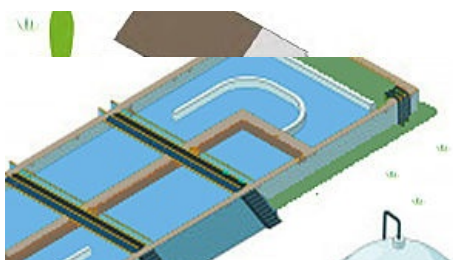

ASSAINISSEMENT

POUR UNE MEILLEURE PROTECTION DE NOTRE RESSOURCE EN EAU

Depuis le 1er janvier 2020, le service d'assainissement d'Erdre & Gesvres regroupe Le SPANC, Service Public d'Assainissement Non Collectif qui prend en charge et contrôle les installations d'assainissement des particuliers ainsi que le Service Public d'Assainissement Collectif, qui lui prend en charge les habitations desservies par un réseau public de collecte des eaux usées.