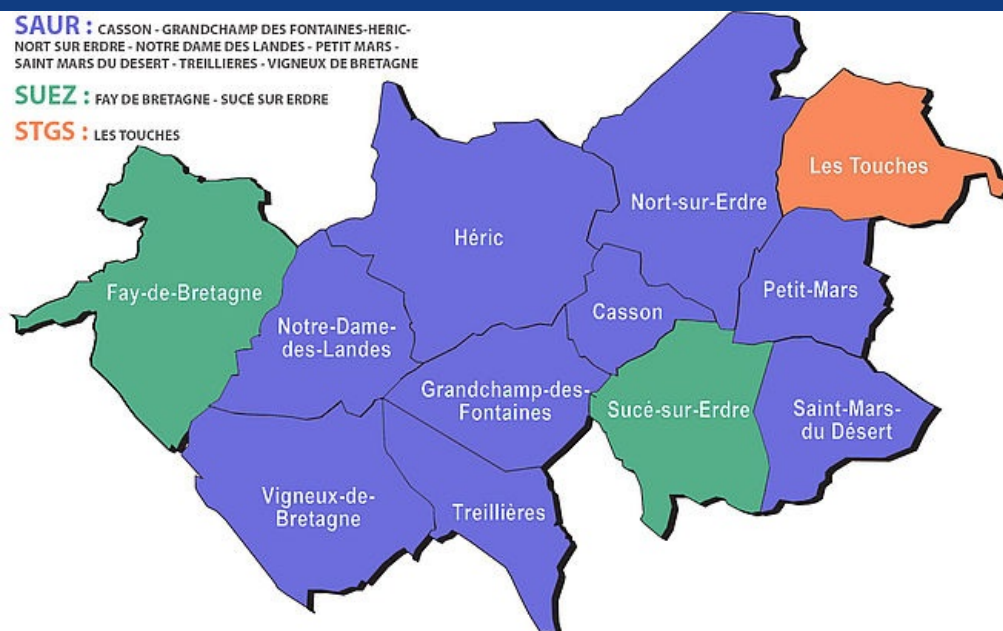

Les délégataires

SAUR : CASSON - GRANDCHAMP DES FONTAINES-HERIC-
NORT SUR ERDRE - NOTRE DAME DES LANDES - PETIT MARS -
SAINT MARS DU DESERT - TREILLIERES - VIGNEUX DE BRETAGNE

SUEZ : FAY DE BRETAGNE - SUCE SUR ERDRE

STGS : LES TOUCHES

SAUR

Communes concernées : **Casson – Grandchamp des Fontaines – Héric – Nortsur Erdre – Notre Dame des Landes – Petit Mars – Saint Mars du Désert – Treillières – Vigneux de Bretagne**